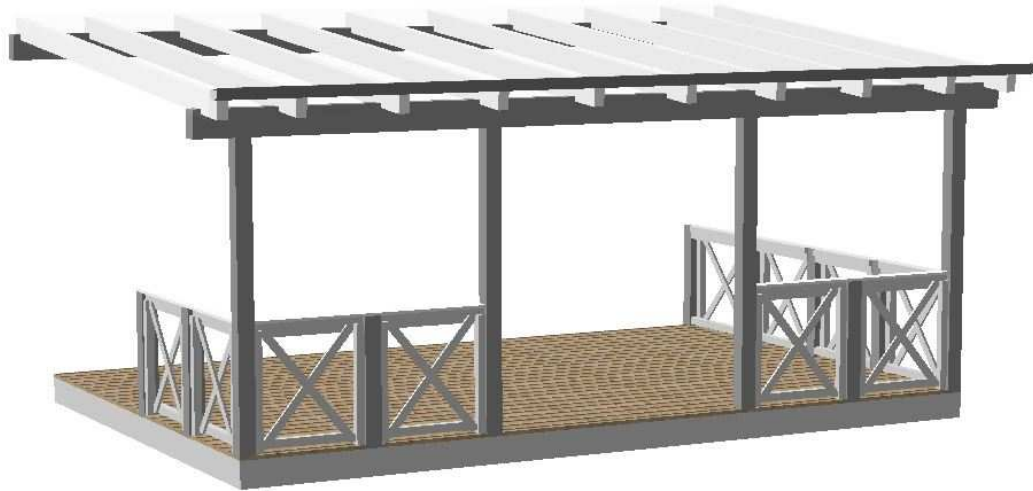

WDT S08

Terrassenüberdachung

Eine Terrassenüberdachung sollte bei niemandem fehlen. Sowohl im Sommer als auch im Winter kann man unter einer ausreichend großen Terrassenüberdachung viele gesellige Stunden verbringen. Das verbaute Geländer ist ein weiterer Hingucker der neuen Überdachung.

Bausatz	3.219,38 €
Terrassenbelag Douglasie	791,83 €
Dacheindeckung Doppelstegplatten	2.903,12 €
Dachrinnen Set Zink	273,69 €
Montage	Auf Anfrage
Fracht	Auf Anfrage

Alle Preise in € inkl. MwSt. geltend vom 01.01.2021 bis 30.06.2021

WDT – WärmeDämmTechnik GmbH
Adalbert-Stifter-Str. 6
D-26721 Emden