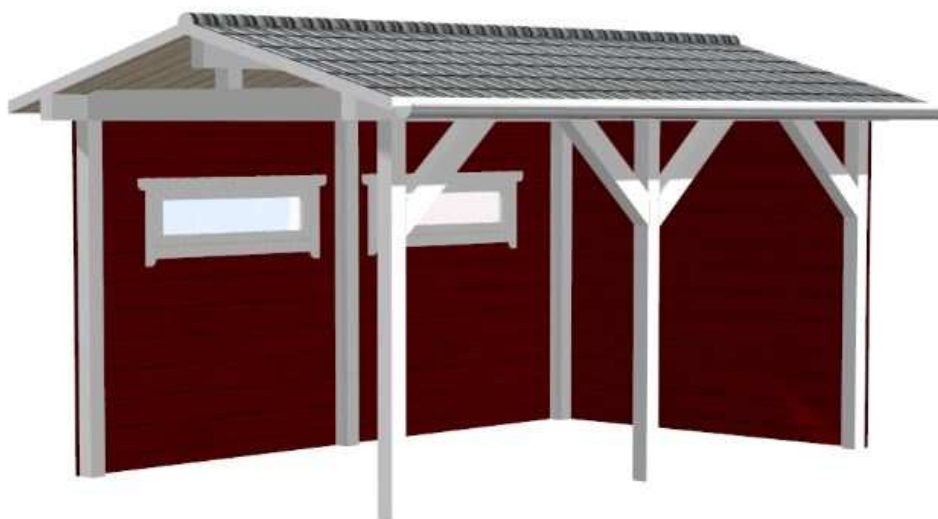

WDT – WärmeDämmTechnik GmbH
Adalbert-Stifter-Str. 6
D-26721 Emden

WDT S09

Einzelcarport Flachdach

Das hochwertige Einzelcarport mit Flachdach findet auch auf kleinen Grundstücken Platz. Durch die stabile Konstruktion werden Sie lange Freude an diesem Carport haben.

WDT S10

Einzelcarport Satteldach

Das Einzelcarport mit Satteldach und integrierten Blendrahmen ist ein Hingucker. Durch die geschlossene Seiten- und Rückwand bietet dieses Carport Ihrem Fahrzeug besonders viel Schutz bei jedem Wetter.