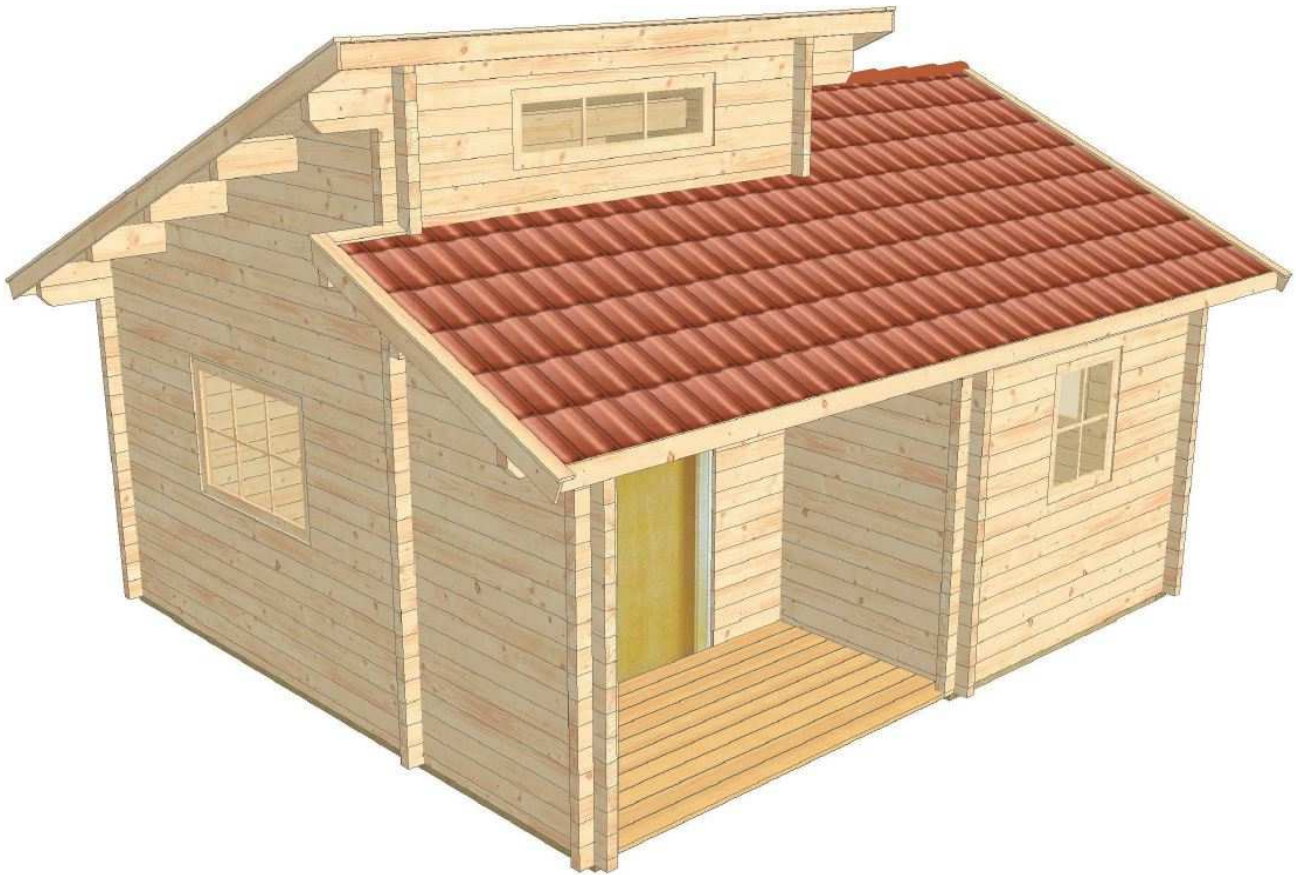

WDT F08 Ferienhaus Iris

Hausbausatz 70 mm inkl. Fußboden und Dacheindeckung	11.632,82 €
Wärmedämmung Boden	657,92 €
Wärmedämmung Wand	3.902,68 €
Wärmedämmung Dach	1.109,53 €
Montage	Auf Anfrage
Fracht	Auf Anfrage

Alle Preise in € inkl. MwSt. geltend vom 01.01.2021 bis 30.06.2021

WDT – WärmeDämmTechnik GmbH
Adalbert-Stifter-Str. 6
D-26721 Emden