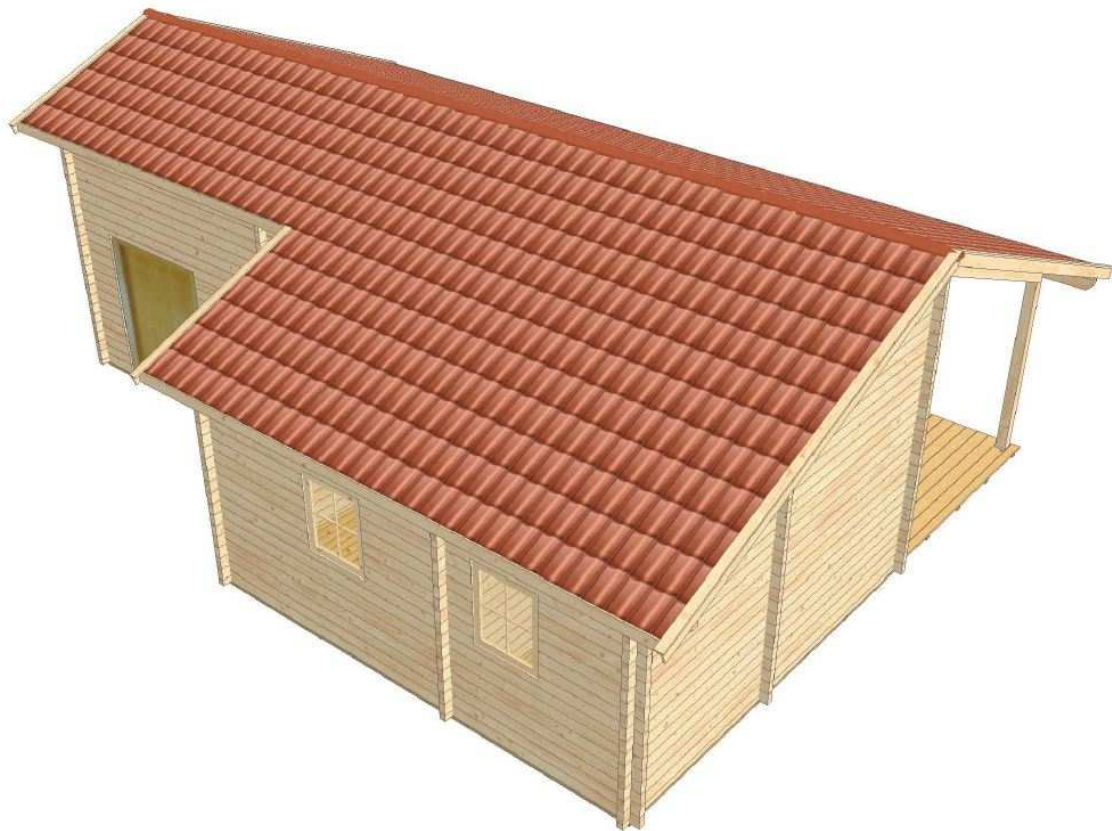

WDT F06 Ferienhaus Sabrina

Hausbausatz 70 mm inkl. Fußboden und Dacheindeckung	22.577,83 €
Wärmedämmung Boden	1.304,88 €
Wärmedämmung Wand	6.120,53 €
Wärmedämmung Dach	2.409,48 €
Montage	Auf Anfrage
Fracht	Auf Anfrage

Alle Preise in € inkl. MwSt. geltend vom 01.01.2021 bis 30.06.2021

WDT – WärmeDämmTechnik GmbH
Adalbert-Stifter-Str. 6
D-26721 Emden