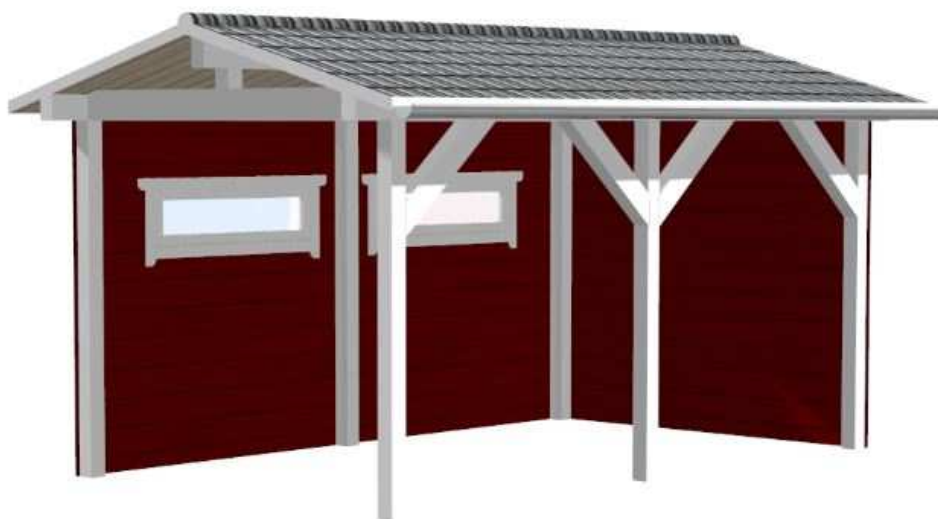

## Einzelcarport Flachdach

Das hochwertige Einzelcarport mit Flachdach findet auch auf kleinen Grundstücken Platz. Durch die stabile Konstruktion werden Sie lange Freude an diesem Carport haben.

<b>Bausatz</b>	<b>2.985,60 €</b>
<b>2 Blendrahmen Premium</b>	<b>207,30 €</b>
<b>Dacheindeckung Schweißbahn</b>	<b>324,10 €</b>
<b>Montage</b>	<b>Auf Anfrage</b>
<b>Fracht</b>	<b>Auf Anfrage</b>

## Einzelcarport Satteldach

Das Einzelcarport mit Satteldach und integrierten Blendrahmen ist ein Hingucker. Durch die geschlossene Seiten- und Rückwand bietet dieses Carport Ihrem Fahrzeug besonders viel Schutz bei jedem Wetter.