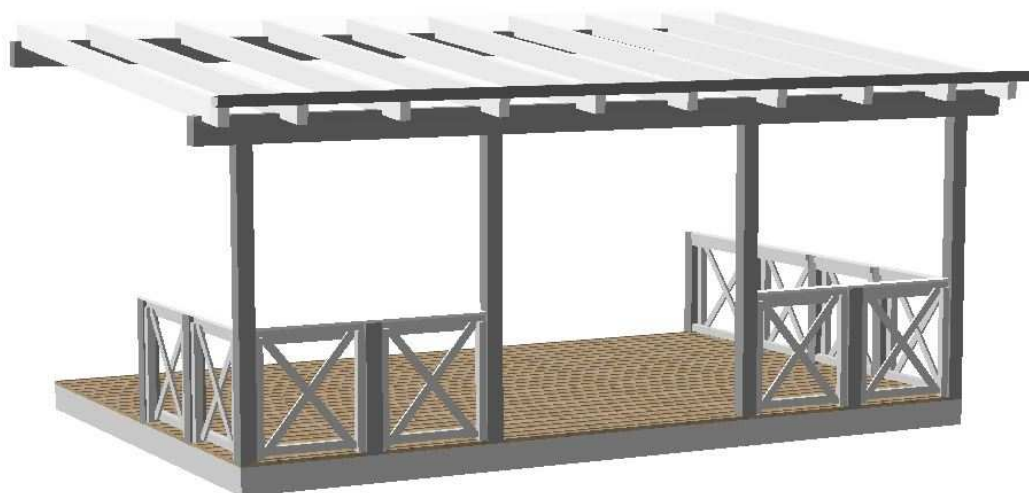

WDT S08

Terrassenüberdachung

Eine Terrassenüberdachung sollte bei niemandem fehlen. Sowohl im Sommer als auch im Winter kann man unter einer ausreichend großen Terrassenüberdachung viele gesellige Stunden verbringen. Das verbaute Gelände ist ein weiterer Hingucker der neuen Überdachung.

Bausatz	3.219,38 €
Terrassenbelag Douglasie	791,83 €
Dacheindeckung Doppelstegplatten	2.903,12 €
Dachrinnen Set Zink	273,69 €
Montage	Auf Anfrage
Fracht	Auf Anfrage

Alle Preise in € inkl. MwSt. geltend vom 01.07.2020 bis 31.12.2020

WDT – WärmeDämmTechnik GmbH
Adalbert-Stifter-Str. 6
D-26721 Emden