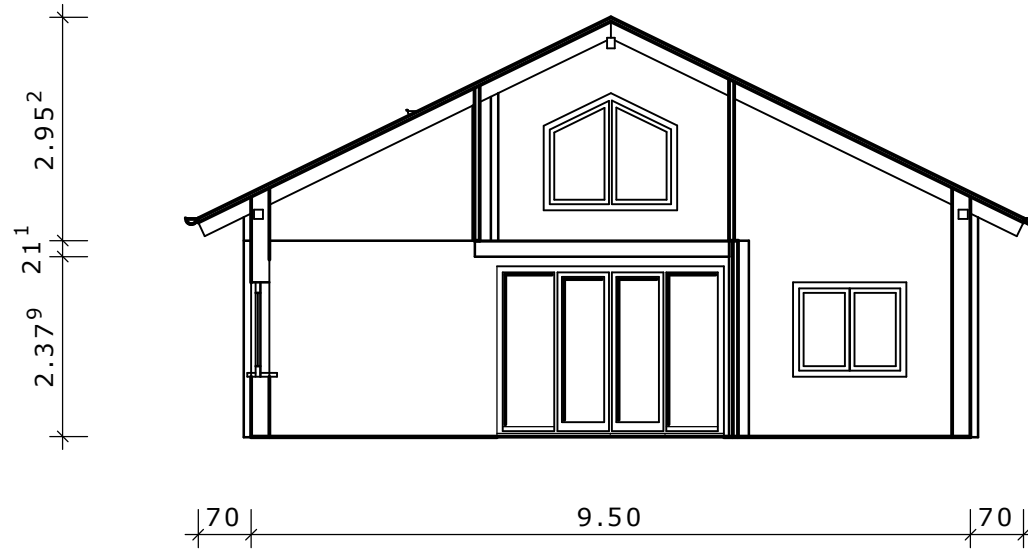

9.00 1.00

Norden

Osten

Süden

Westen

Carina

DN 26°, 00.408 m KN : 1 : 100

Ausdruck: 31.08.2011 15:39:07

Dachgeschoss

Carina

DN 26°, 00.408 m KN : 1 : 100

Ausdruck: 31.08.2011 15:39:10

Schnitt