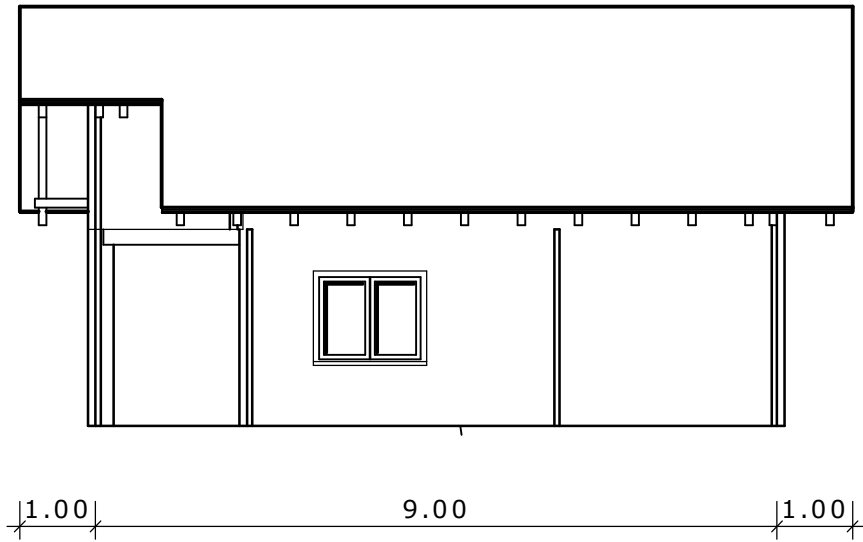

9.00 1.00

Norden

Osten

Süden

Westen

Carina

DN 26°, 00.408 m KN : 1 : 100

Ausdruck: 31.08.2011 15:39:07

Dachgeschoss

Carina

DN 26°, 00.408 m KN : 1 : 100

Ausdruck: 31.08.2011 15:39:10

Schnitt