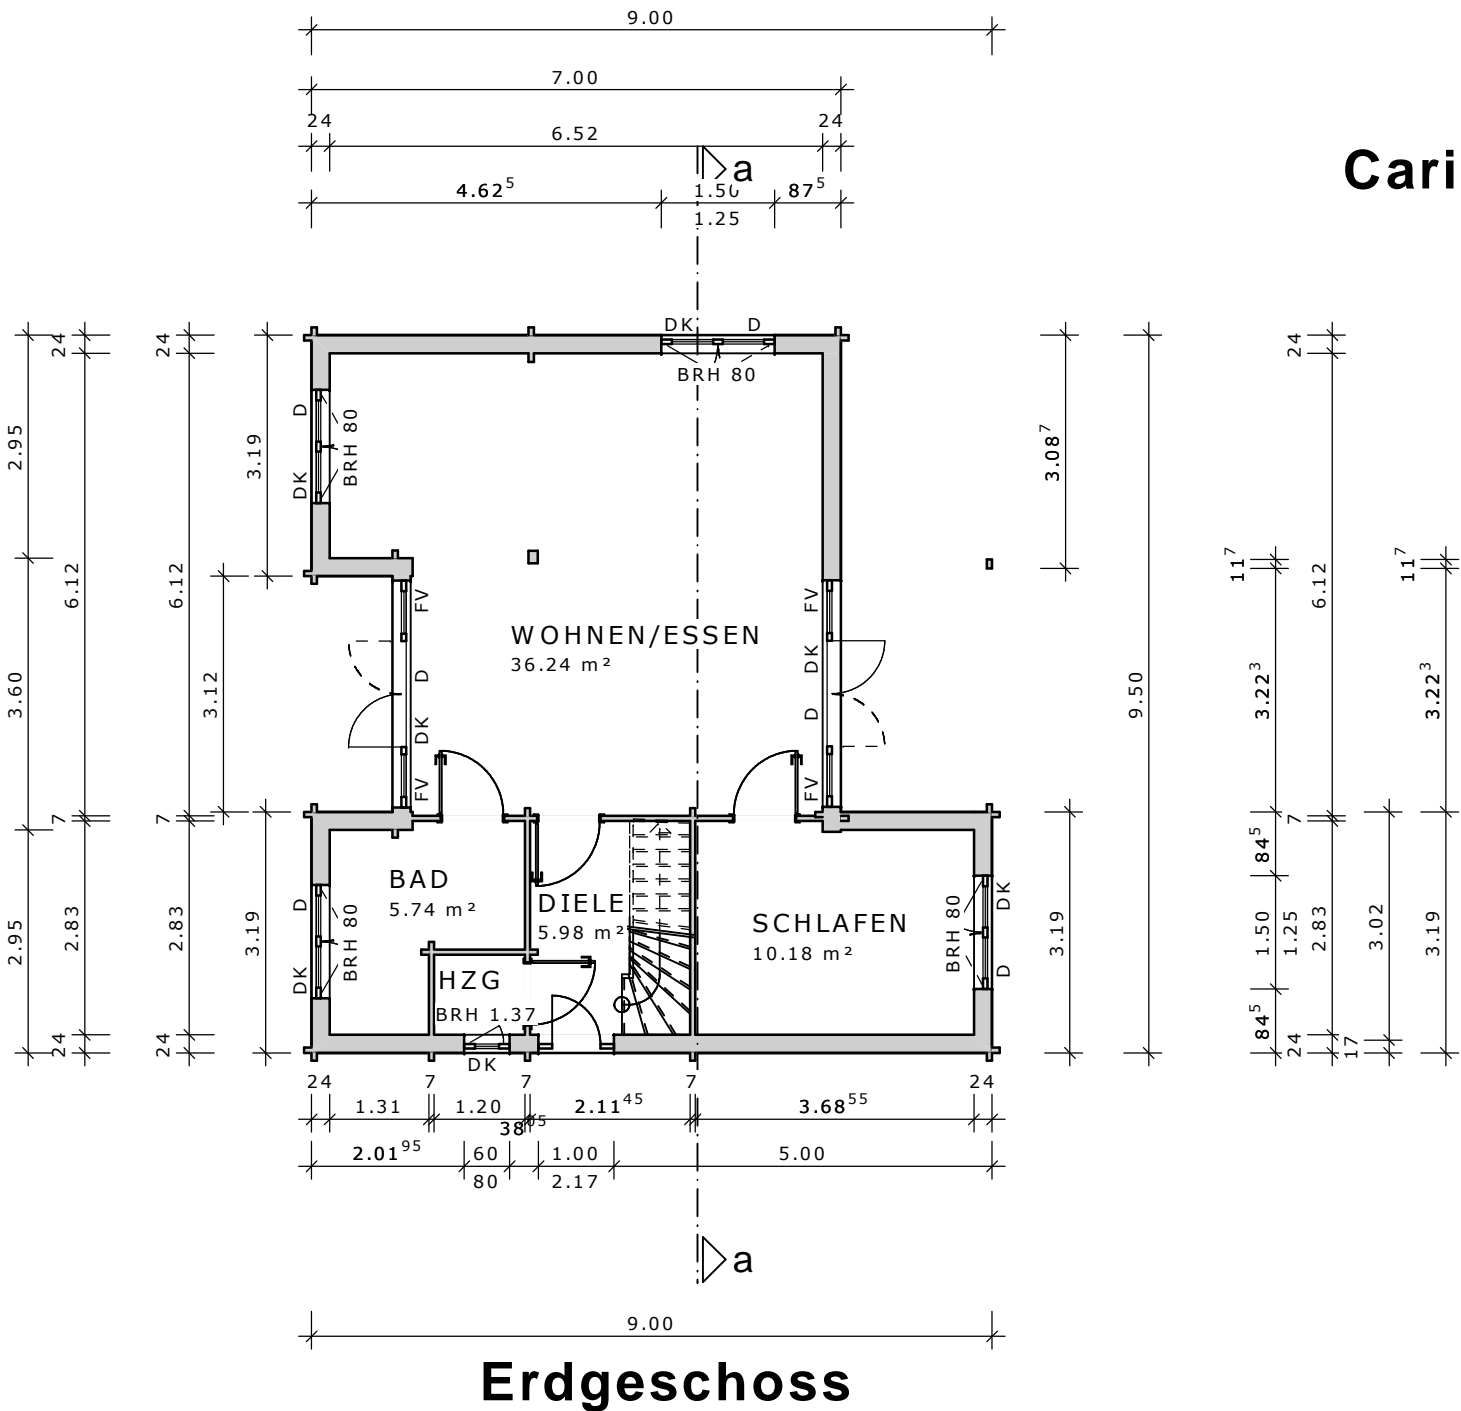

9.00 1.00

Norden

Osten

Süden

Westen

Carina

DN 26°, 00.408 m KN : 1 : 100

Ausdruck: 31.08.2011 15:39:07

Dachgeschoss

Carina

DN 26°, 00.408 m KN : 1 : 100

Ausdruck: 31.08.2011 15:39:10

Schnitt