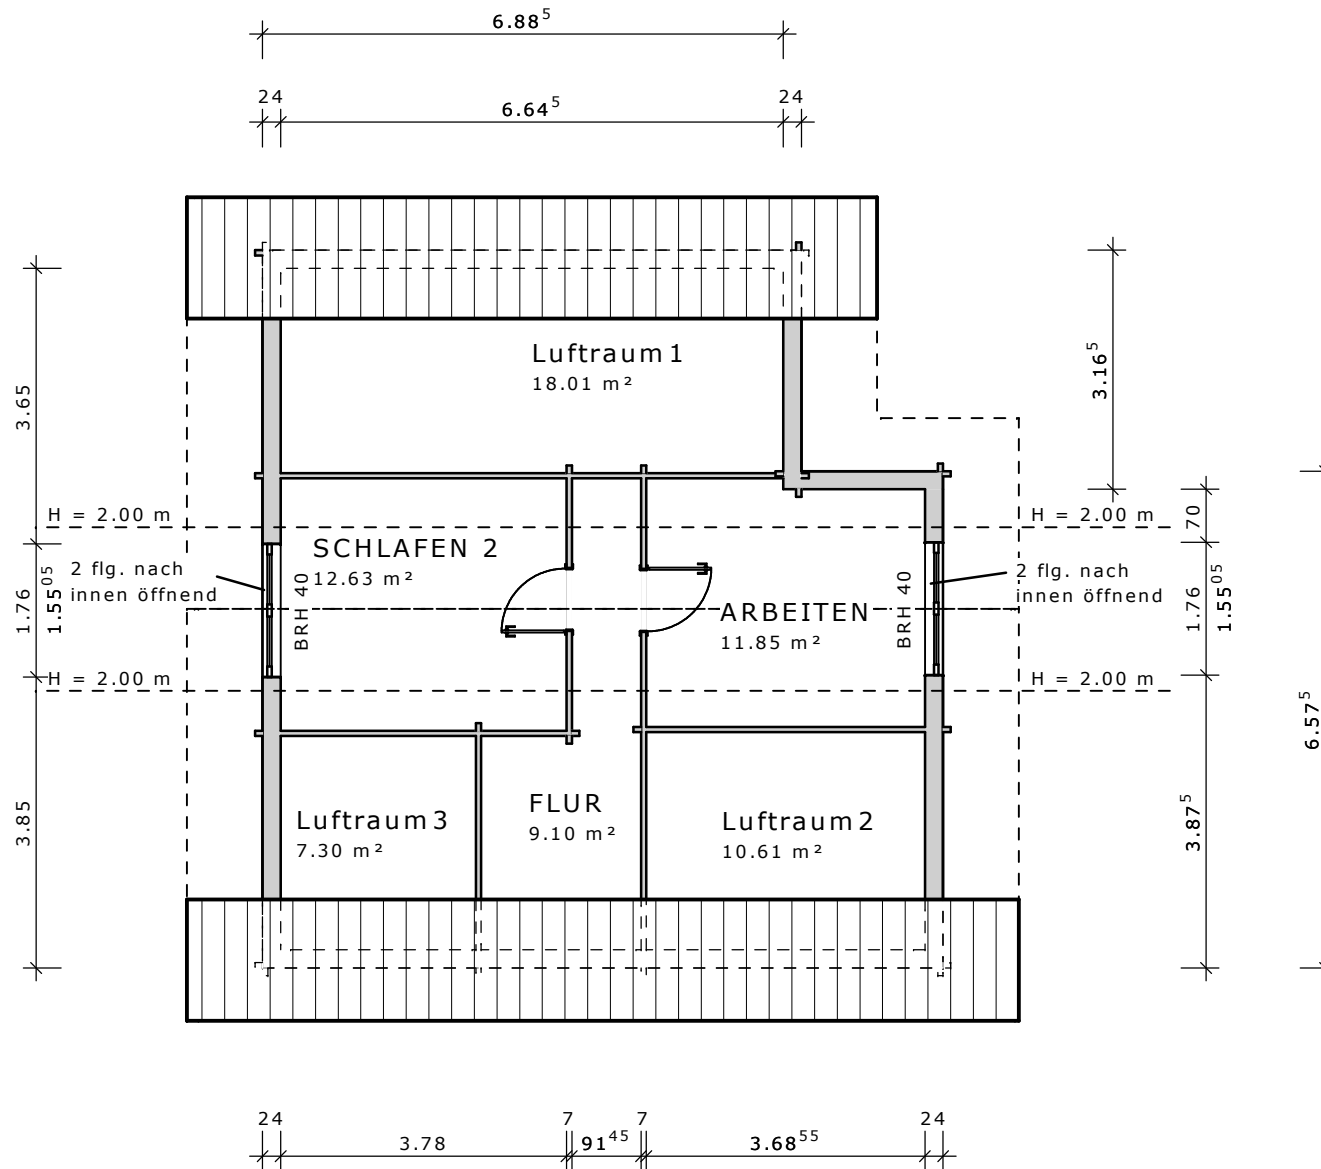

9.00 1.00

Norden

Osten

Süden

Westen

Carina

DN 26°, 00.408 m KN : 1 : 100

Ausdruck: 31.08.2011 15:39:07

Dachgeschoss

Carina

DN 26°, 00.408 m KN : 1 : 100

Ausdruck: 31.08.2011 15:39:10

Schnitt